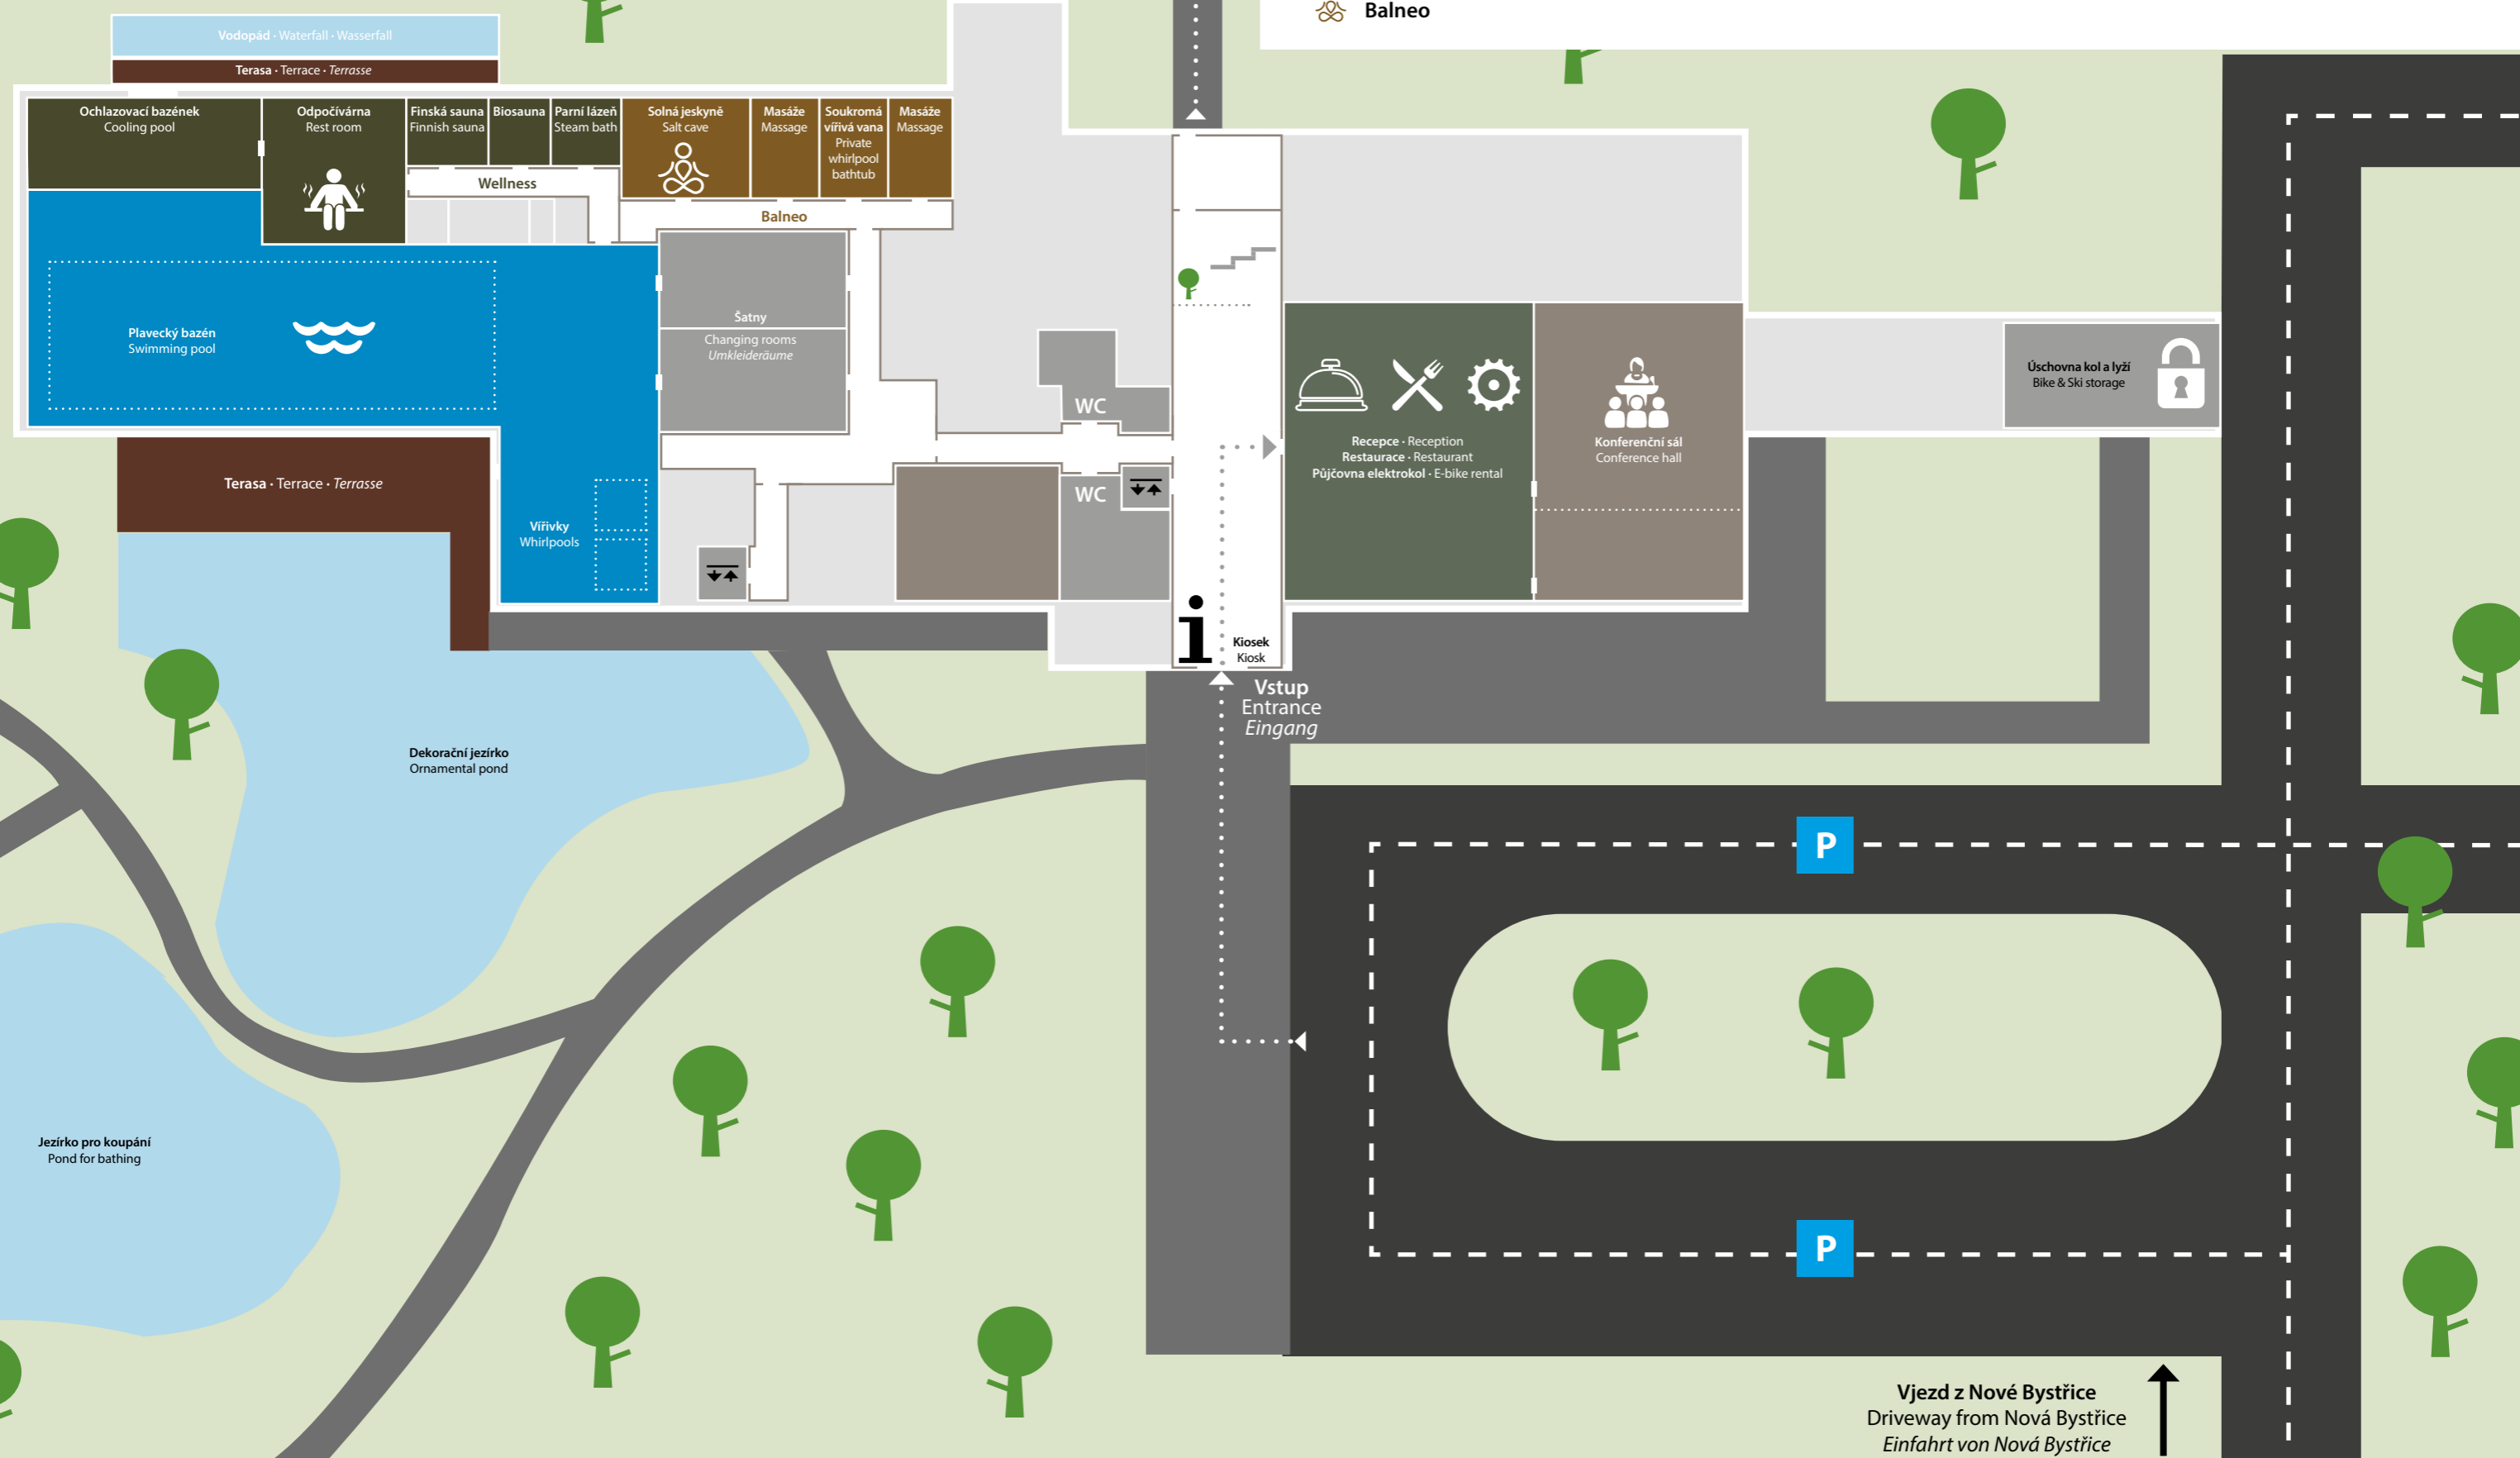

SLUŽBY · SERVICES · DIENSTLEISTUNGEN

-  **Recepce** · Reception · *Rezeption*
-  **Samoobslužný check-in kiosk** · Self-service check-in kiosk · *Selbstbedienungs-Check-in-Kiosk*
-  **Restaurace** · Restaurant
-  **Plavecký bazén** · Swimming pool · *Schwimmbad*
-  **Wellness**
-  **Balneo**
-  **Půjčovna elektrokol** · E-bike rental · *Elektrofahrradverleih*
-  **Úschovna kol a lyží** · Bike & Ski storage · *Fahrrad- und Skiaufbewahrung*
-  **Konferenční sál** · Conference hall · *Konferenzraum*

ORIENTAČNÍ MAPA HOTELU

HOTEL ORIENTATION MAP
ORIENTIERUNGSPLAN DES HOTELS

← 200 m
Golfresort Monachus | Golfclub Mnich
Restaurant Golfresort Monachus

Vjezd z Nové Bystřice
Driveway from Nová Bystřice
Einfahrt von Nová Bystřice

Amenity®

Hotel & Resort
Česká Kanada

ORIENTAČNÍ MAPA HOTEL A DOMY

HOTEL & HOUSES ORIENTATION MAP
ORIENTIERUNGSPLAN HOTEL & HÄUSER

ORIENTAČNÍ MAPA HOTEL A GOLF

HOTEL & GOLF ORIENTATION MAP
ORIENTIERUNGSPLAN HOTEL & GOLF