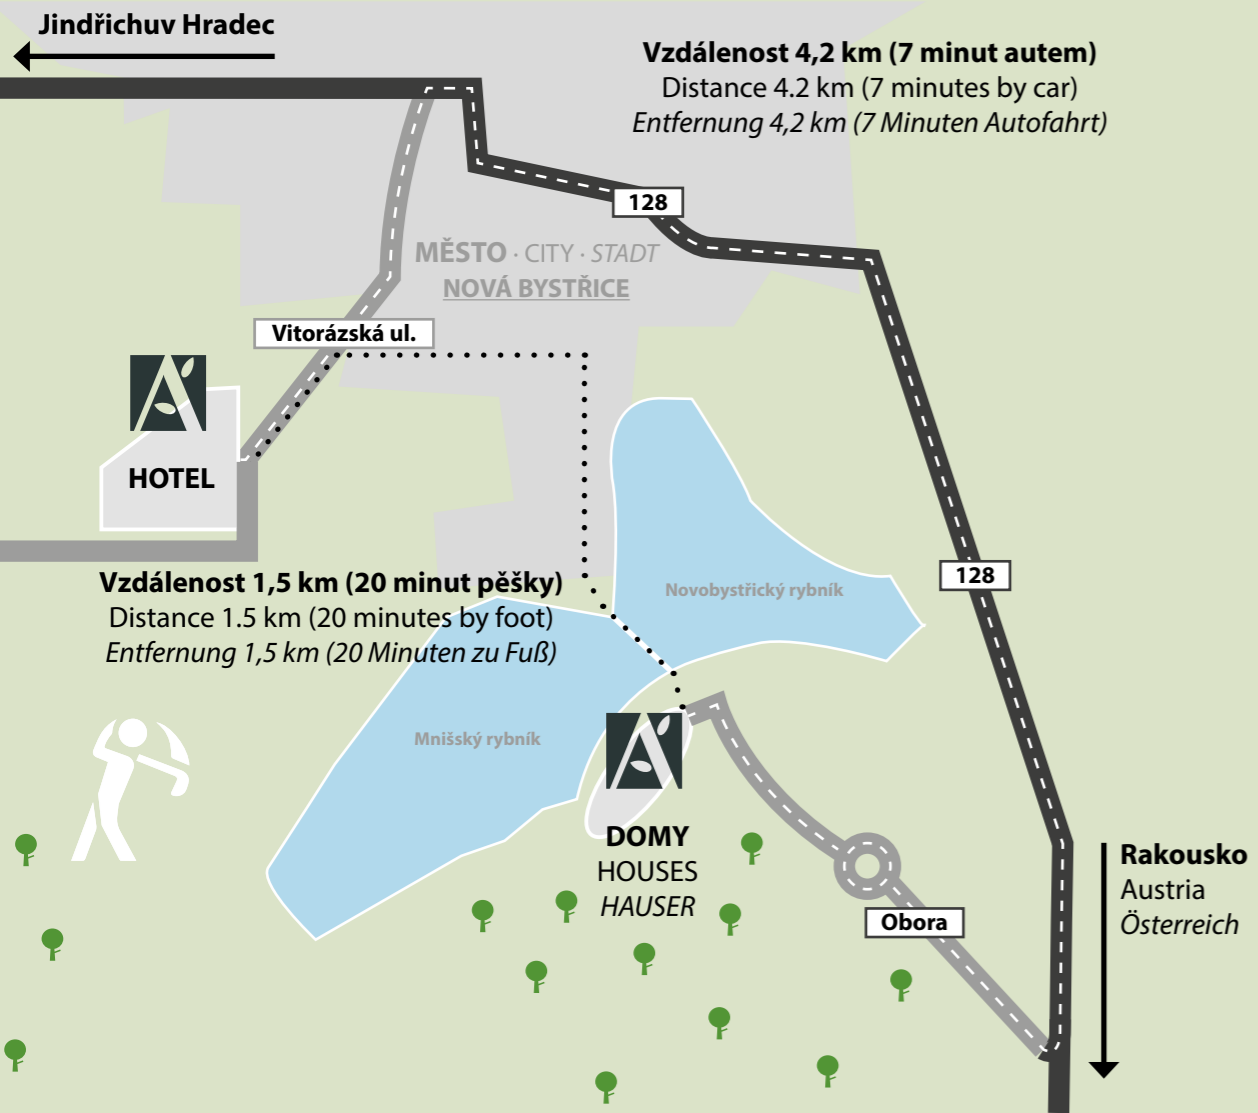

ORIENTAČNÍ MAPA HOTELU

HOTEL ORIENTATION MAP
ORIENTIERUNGSPLAN DES HOTELS

← 200 m
Golfresort Monachus | Golfclub Mnich
Restaurant Golfresort Monachus

Vjezd z Nové Bystřice
Driveway from Nová Bystřice
Einfahrt von Nová Bystřice

Amenity®

Hotel & Resort
Česká Kanada

ORIENTAČNÍ MAPA HOTEL A DOMY

HOTEL & HOUSES ORIENTATION MAP
ORIENTIERUNGSPLAN HOTEL & HÄUSER

ORIENTAČNÍ MAPA HOTEL A GOLF

HOTEL & GOLF ORIENTATION MAP
ORIENTIERUNGSPLAN HOTEL & GOLF