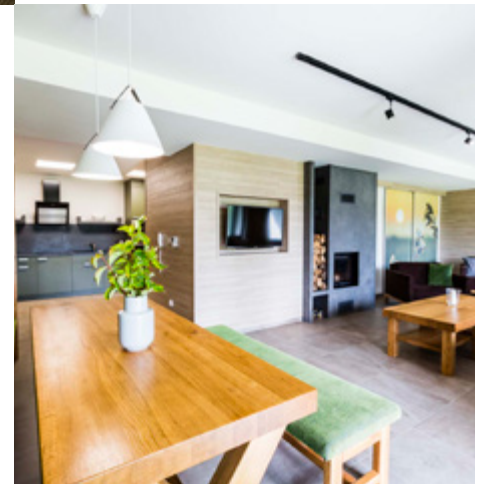

HOTEL

48

+ možnost
přistýlek

DOMY STANDARD

75

+ možnost
přistýlek

DOMY DELUXE

40

+ možnost
přistýlek

Komfortní hotelový pokoj nebo vlastní dům s terasou? U nás si vybere každý. Domy DeLuxe vynikají svým moderním vybavením a servisem čtyřhvězdičkového hotelu, standardní domy jsou oblíbené pro dostatek prostoru a hotelové pokoje pro jejich komfort a praktické užití. Záleží jen na vašich preferencích.