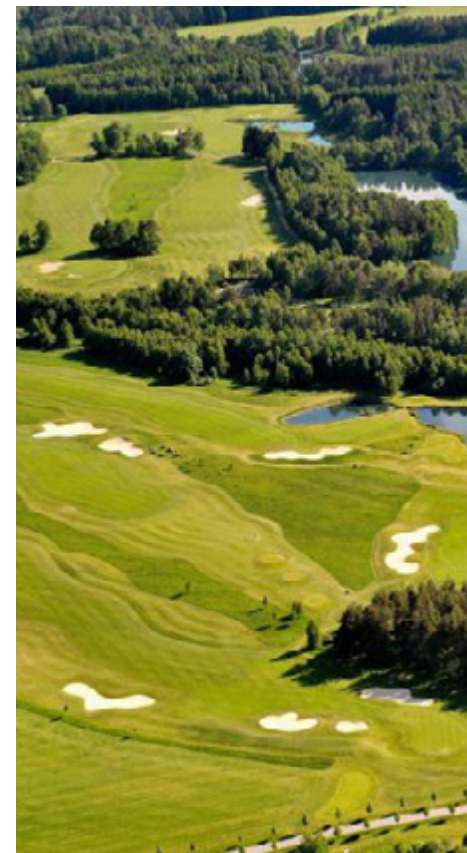

bazén

finská sauna

parní sauna

Kneippův chodník

chladící bazén

Je co zažít

Resort se nachází přímo pod sjezdovkou Labská. V zimě tak můžete sjet na lyžích rovnou až k hotelu. V létě můžete slézat na laně Labskou přehradu nebo vyrazit na některou z přilehlých turistických tras. Rádi vám poradíme kam vyrazit a na co se cestou podívat. Čerstvý vzduch a ohromující výhledy jsou zárukou nezapomenutelných zážitků.

kanada.amenity.cz/homeoffice-v-prirode

Golfové turnaje a kurzy

Jen 2 kilometry od našeho resortu se nachází osmnáctijamkové mistrovské hřiště Mnich a veřejné devítijamkové hřiště Nová Bystřice, které poslouží začínajícím golfistům. Pořádáme golfové turnaje pro firmy, seznamovací hodiny a kurzy se zkouškou golfové způsobilosti pro začínající hráče. Tak hezkou hru!