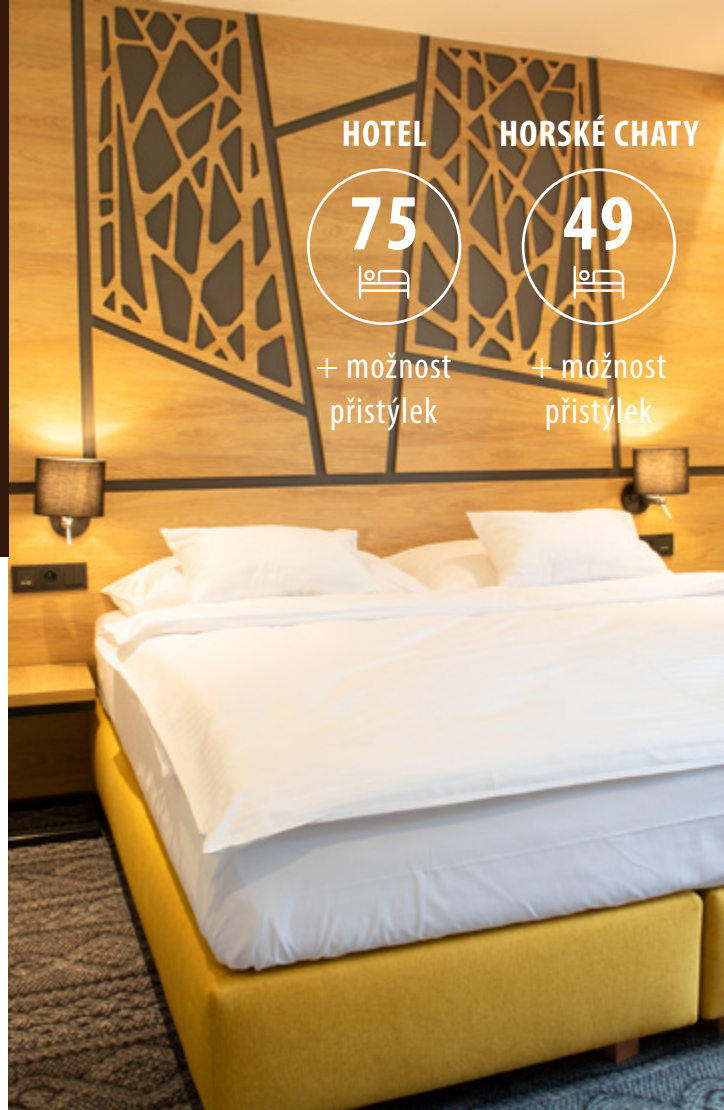

Ubytování

Amenity Hotel & Resort Orlické hory se nachází přímo uprostřed přírody. Ubytovat se můžete v příjemných hotelových pokojích nebo v samostatně stojících horských chatách jen pár kroků od hlavní hotelové budovy. Servis čtyřhvězdičkového hotelu je samozřejmostí v obou případech.