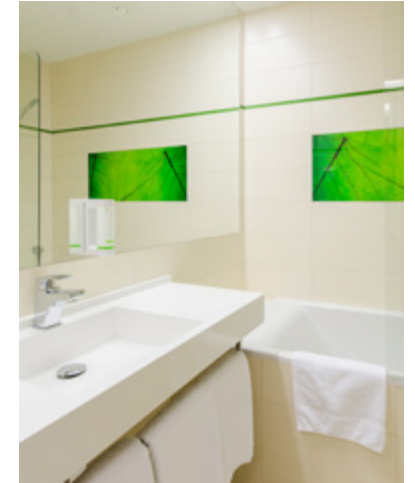

Amenity Hotel & Resort Lipno

Ubytování

HOTEL

48

+ možnost
přistýlek

DOMY STANDARD

75

+ možnost
přistýlek