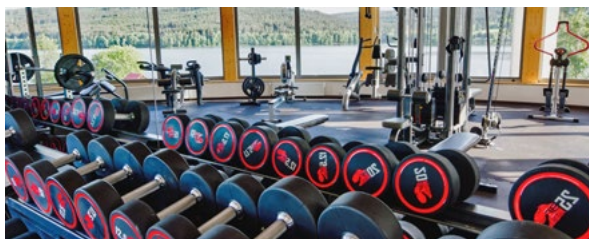

Sport

Těžko byste v okolí Lipna hledali tak vybavenou sportovní halu, jako je ta naše. K dispozici vám budou profesionální squashové a badmintonové kurty, kde si můžete zahrát ve dvojici nebo rovnou uspořádat turnaj pro celou skupinu. Poměřit síly si můžete i na čtyřech bowlingových drahách, golfovém simulátoru, ve stolním tenisu nebo si dát do těla v plně vybaveném fitness. A pokud dáváte přednost sportu na čerstvém vzduchu, neměli byste minout beachvolejbalové hřiště a půjčovnu sportovního vybavení. K dispozici vám budou vodní šlapadla, pramice, paddleboardy, kolečkové brusle, cyklistická kola, e-kola i koloběžky, které můžete provětrat přímo na stezce lemující lipenskou přehradu. Hladinu Lipna nejlépe poznáte na naší elektro loďce.

beachvolejbal

bowling

golfový
simulátor

stolní tenis

badminton

elektro
loďky

fitness

bruslení

cyklistika

squash

lipno.amenity.cz/sport-arena-lipno

Relax

Oddat se hlubokému odpočinku můžete ve wellness, kde vám bude k dispozici bylinná a finská sauna, tři velké vířivky, parní lázně a Kneippův chodník. Dvacetimetrový vyhřívaný bazén se slanou vodou se zase postará o protažení vašeho těla od hlavy až k patě. V nabídce nechybí sportovní a relaxační masáže a myslíme i na ty, kteří rádi chytají bronz. Slunečné paprsky nejlépe načerpáte na prostorné terase s přímým výhledem na Lipno.