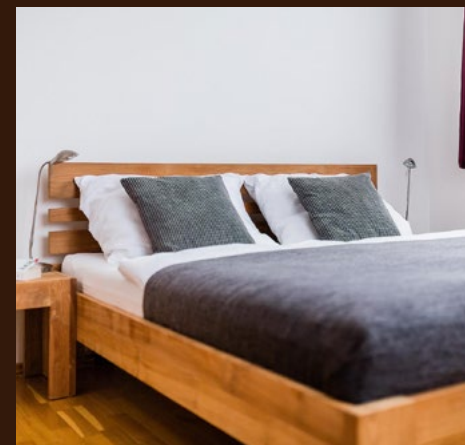

Kontakt

Chcete se nás na něco zeptat nebo sestavit nabídku na míru? Kontaktujte nás.

Alžběta Mikešová
mikesova@amenity.cz
+420 737 450 871

Amenity Resort Česká Kanada

Ubytování

Husté lesy, rybníky, nedotčená příroda a naprostý klid. Ubytujte se v prostorných, plně vybavených rodinných domech s přístupem do zahrady, s venkovním posezením a vlastním grilem. Vyberte si menší dům pro 4 osoby nebo větší dům pro 6. Dostatek prostoru a nadstandardní vybavení jsou základem každého z nich.