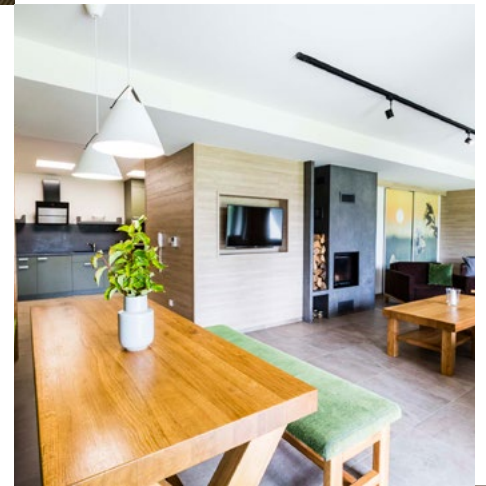

HOTEL

48

+ možnost
přistýlek

DOMY STANDARD

75

+ možnost
přistýlek

DOMY DELUXE

40

+ možnost
přistýlek

Komfortní hotelový pokoj nebo vlastní dům s terasou? U nás si vybere každý. Domy DeLuxe vynikají svým moderním vybavením a servisem čtyřhvězdičkového hotelu, standardní domy jsou oblíbené pro dostatek prostoru a hotelové pokoje pro jejich komfort a praktické užití. Záleží jen na vašich preferencích.