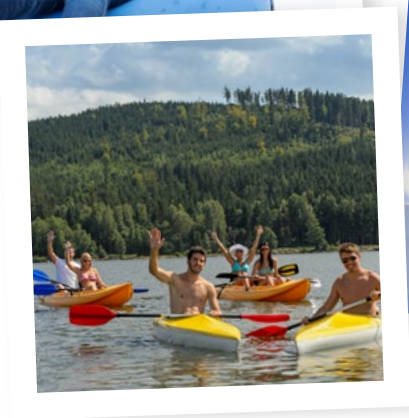

Tu pravou letní pohodu zažijete v našem volnočasovém areálu Rybar, který se nachází jen pár minut pěší chůze od Amenity Hotel & Resort Lipno. Wakeboard, vodní lyže, šlapadla, pétanque, líný tenis, mudlovský famfrpál,... To je jen výčet aktivit, které můžete na Rybaru vyzkoušet. Pro relax můžete využít chillout zónu, labyrint vůní, chodník smyslů a akustickou zónu. Součástí areálu je i bistro podávající čerstvé speciality a svěží letní nápoje. A co je na tom nejlepší, areál si můžete pronajmout i pro soukromé akce a všechny jeho výhody si užívat jen sami pro sebe.

rybarlipno.cz

Grill & Fun

Lehnout si na trávu a opéct si buřty? Žádný problém. Stále oblíbenější jsou ale grilovací balíčky z rukou našich kuchařů. Stačí se zmínit o vašich chutích, půjčit si náš gril a labužnický večer je na světě. Pro skupiny od 40 osob pořádáme grilování selete.

Je co zažít

Zážitků není nikdy dost. A moc dobře o tom vědí námorníci, děti, rodiče, sportovci, svatebčani, manažeri i celé firmy, které je k nám jezdí sbírat. Okolí Lipna nabízí mnoho aktivit a je jedno, jestli jste jako ryba ve vodě, nebo raději běháte v korunách stromů. Stačí se podělit o vaše preference a rádi vám sestavíme program na míru, na který budete dlouho vzpomínat.