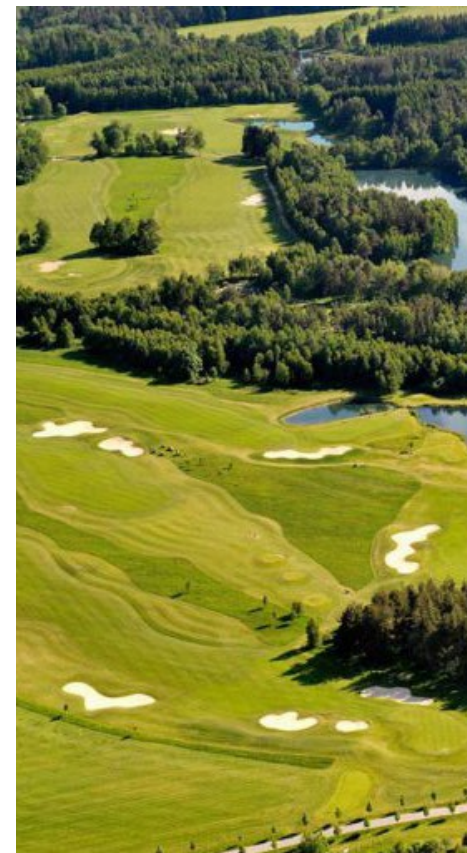

bazén

finská sauna

parní sauna

Kneippův chodník

chladící bazén

Je co zažít

Resort se nachází přímo pod sjezdovkou Labská. V zimě tak můžete sjet na lyžích rovnou až k hotelu. V létě můžete slézat na laně Labskou přehradu nebo vyrazit na některou z přilehlých turistických tras. Rádi vám poradíme kam vyrazit a na co se cestou podívat. Čerstvý vzduch a ohromující výhledy jsou zárukou nezapomenutelných zážitků.

kanada.amenity.cz/homeoffice-v-prirode

Golfové turnaje a kurzy

Jen 2 kilometry od našeho resortu se nachází osmnáctijamkové mistrovské hřiště Mnich a veřejné devítijamkové hřiště Nová Bystřice, které poslouží začínajícím golfistům. Pořádáme golfové turnaje pro firmy, seznamovací hodiny a kurzy se zkouškou golfové způsobilosti pro začínající hráče. Tak hezkou hru!