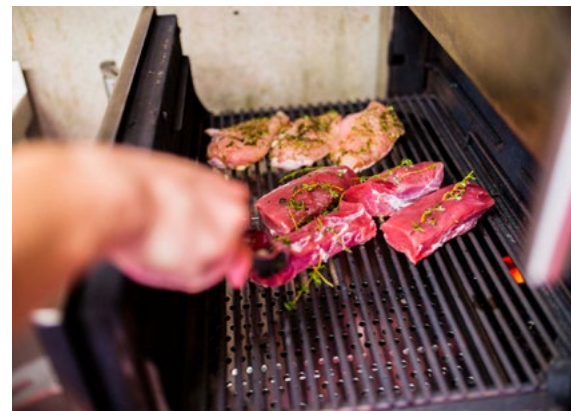

rybarlipno.cz

Grill & Fun

Lehnout si na trávu a opéct si buřty? Žádný problém. Stále oblíbenější jsou ale grilovací balíčky z rukou našich kuchařů. Stačí se zmínit o vašich chutích, půjčit si náš gril a labužnický večer je na světě. Pro skupiny od 40 osob pořádáme grilování selete.