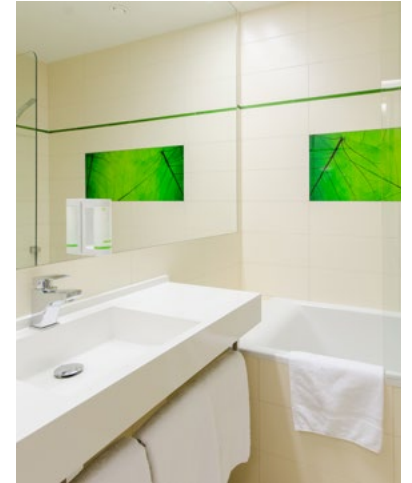

Amenity Hotel & Resort Lipno

Ubytování

HOTEL

48

+ možnost
přistýlek

DOMY STANDARD

75

+ možnost
přistýlek