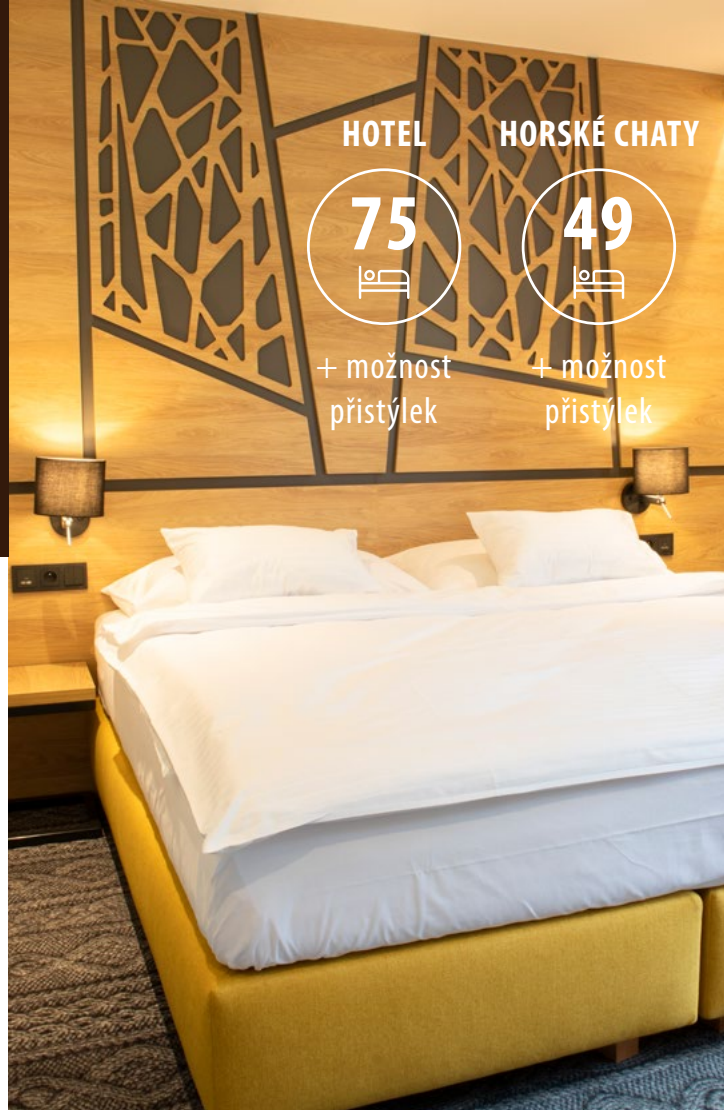

HOTEL

75

+ možnost
přistýlek

HORSKÉ CHATY

49

+ možnost
přistýlek

124
LŮŽEK

Restaurace