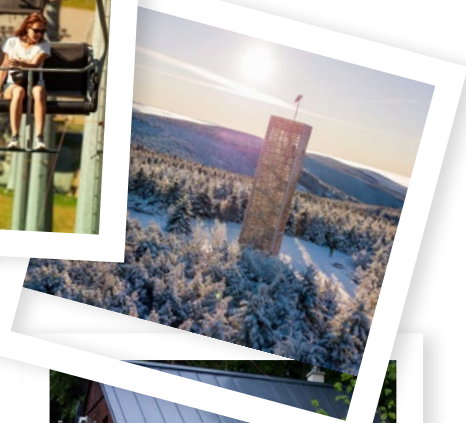

bazén

vířivka

bylinná sauna

finská sauna

parní sauna

Kneippův chodník

chladící bazén

Je co zažít

Okolí Deštného v Orlických horách je plné rozmanitých aktivit. Vyrazte za nejhezčím výhledem na rozhlednu Velká Deštná, spouštějte se mezi stromy v lanovém parku nebo si uspořádejte turnaj v adventure golfu. Za poznáním můžete vyrazit do Kostela Neratov, na zámek Častolovice nebo se vraťte v čase o 700 let zpět v archeologickém muzeu v přírodě Villa Nova Uhřínov. Rádi vám poradíme kam vyrazit.