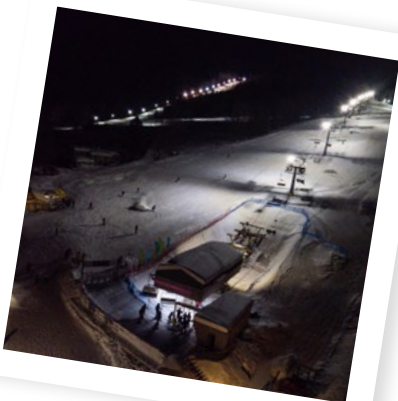

bazén

vířivka

bylinná sauna

finská sauna

parní sauna

Kneippův chodník

chladící bazén

Je co zažít

Okolí Deštného v Orlických horách je plné rozmanitých aktivit. Vyrazte za nejhezčím výhledem na rozhlednu Velká Deštná, spouštějte se mezi stromy v lanovém parku nebo si uspořádejte turnaj v adventure golfu. Za poznáním můžete vyrazit do Kostela Neratov, na zámek Častolovice nebo se vraťte v čase o 700 let zpět v archeologickém muzeu v přírodě Villa Nova Uhřínov. Rádi vám poradíme kam vyrazit.